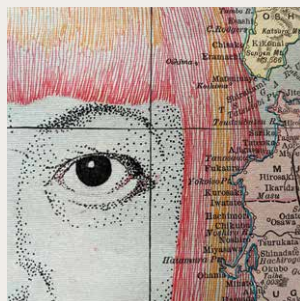

*Galerie
La Belle Toile*

Exposition Cyrille Saura (dessinatrice)

« Cartographie d'enchanteurs »

Du 20 février au 10 avril 2025

Vernissage

le 22 février de 10h00 à 15h00

Heures d'ouvertures

Mercredi et jeudi 15h - 17h