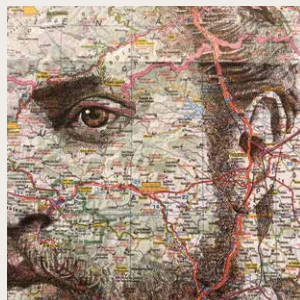

Heures d'ouvertures

Mercredi et jeudi 15h - 17h

Vendredi 15h - 18h30

Samedi 10h - 12h

Et sur rendez-vous

Galerie La Belle Toile - Sabine Fournier

Rue du Bourg 52, 1920 Martigny-Bourg

Tél. +41 79 542 10 02 • galerielabelletoile@netplus.ch