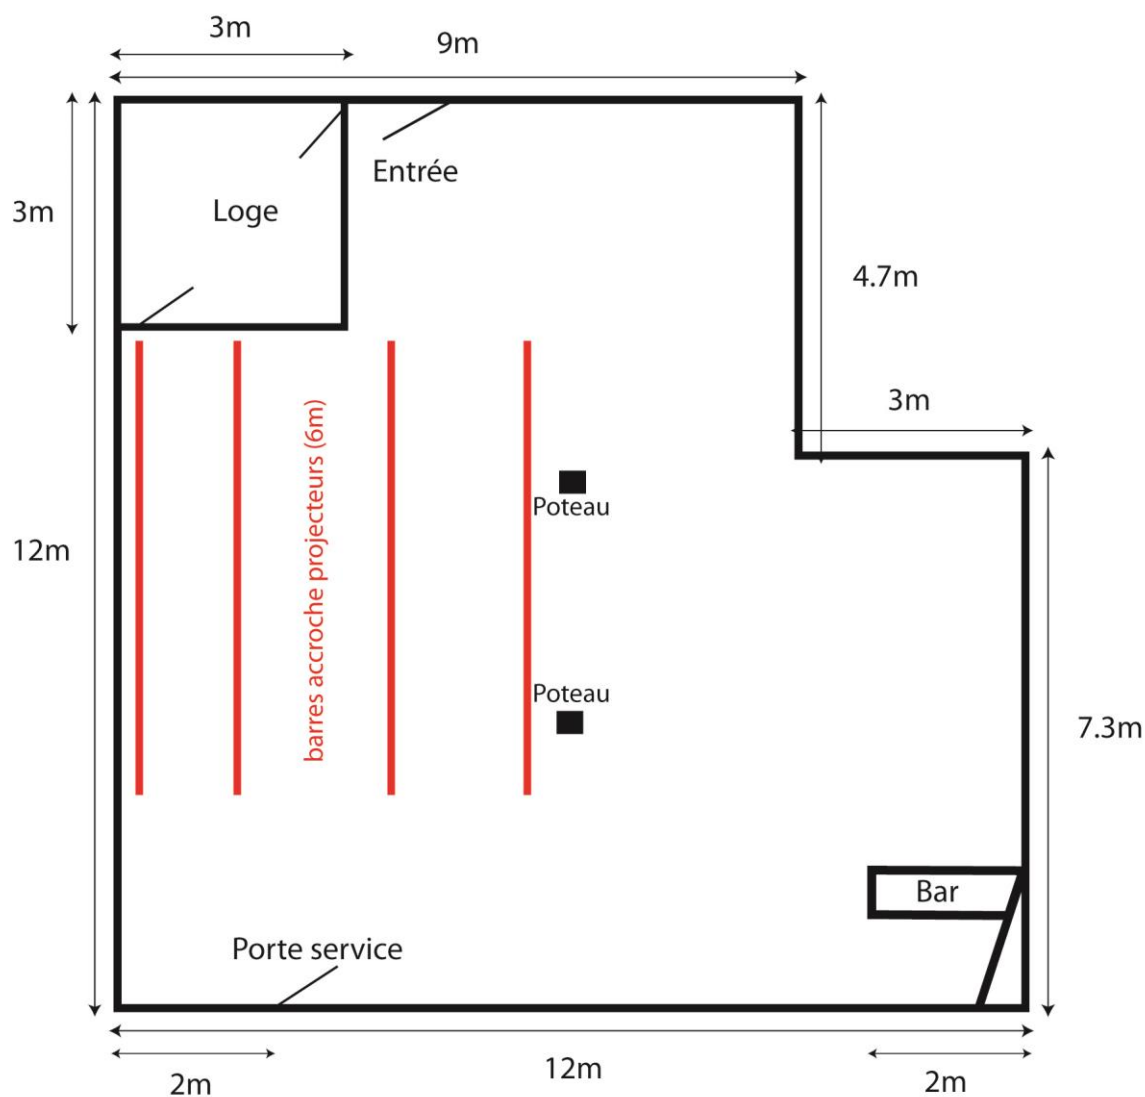

La Carrée est un espace de 130 m², librement aménageable.

Les parois sont couvertes de tissu noir ignifuge (taps).

4 barres d'accroche de projecteurs installées au plafond. 4 pieds de projecteurs pour compléter si nécessaire.

Des pendrillons peuvent être accrochés n'importe où afin de créer les espaces voulus (coullisse,...).

Un petit nombre de praticables permettant de constituer différentes configuration de scènes (8x2m, 6x3m, 4x4m, ...)