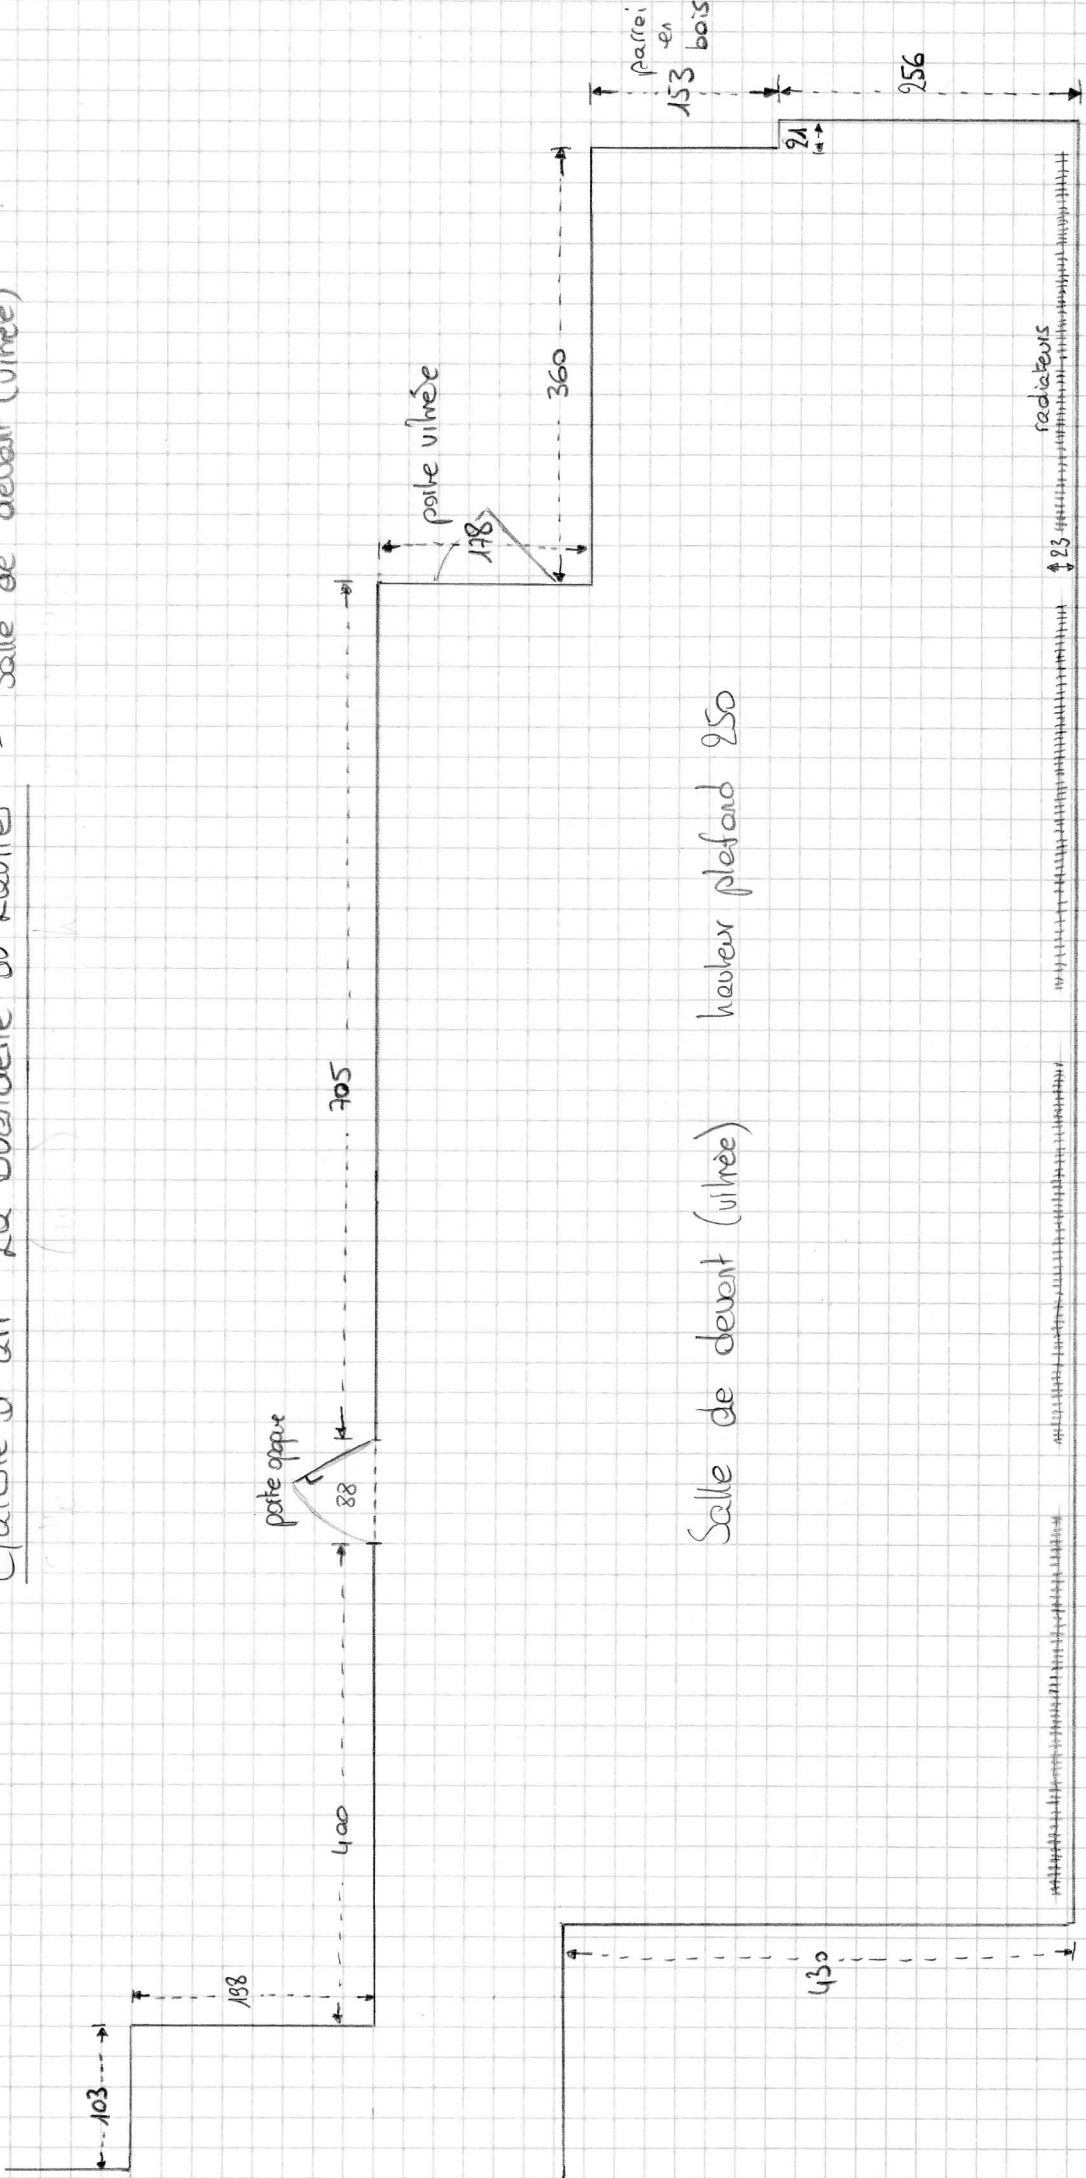

Galerie d'art La Buendie du Lavier - Salle de devant (vitrée)

Salle de devant (vitree) hauteur plafond 250

paroi de fenêtrage hauteur → cadre bois brun 90  
 → vitres 100

# Galerie d'art La Suanderie du Louvre

Salle arrière