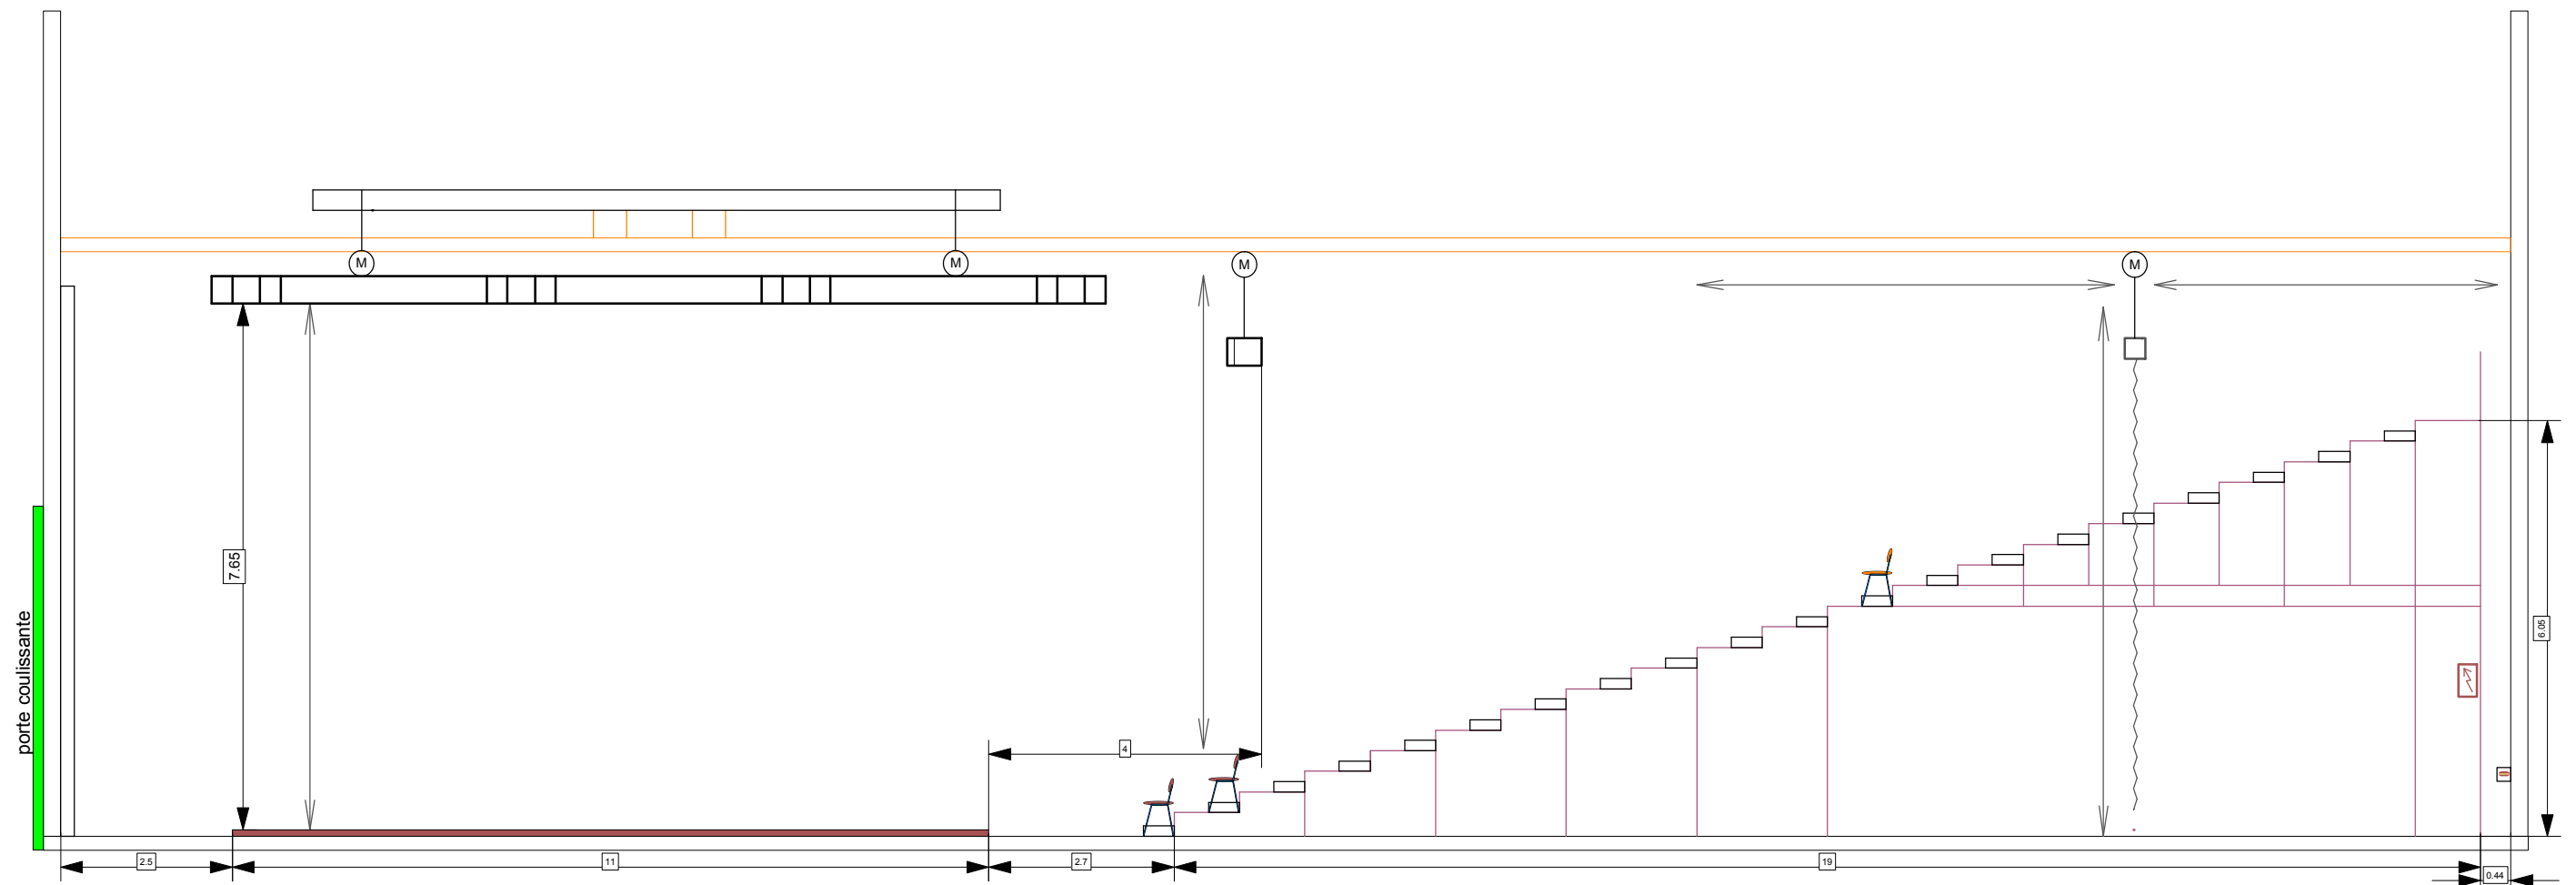

Théâtre Les Halles
Salle de Spectacle

Plan de Coupe

TLH
Ancien Sierre 13
3960 Sierre
+41 27 452 02 94
nicolas.bourban(at)sierre.ch

Echelle : 1/100
Format : A3
Date : sept 2013
Version : 4.0

	Tableau EI. CE 63/32/16		Quadrilite 40
	Prises J75A		Quadrilite Deco 30
	Moteur		Rideau