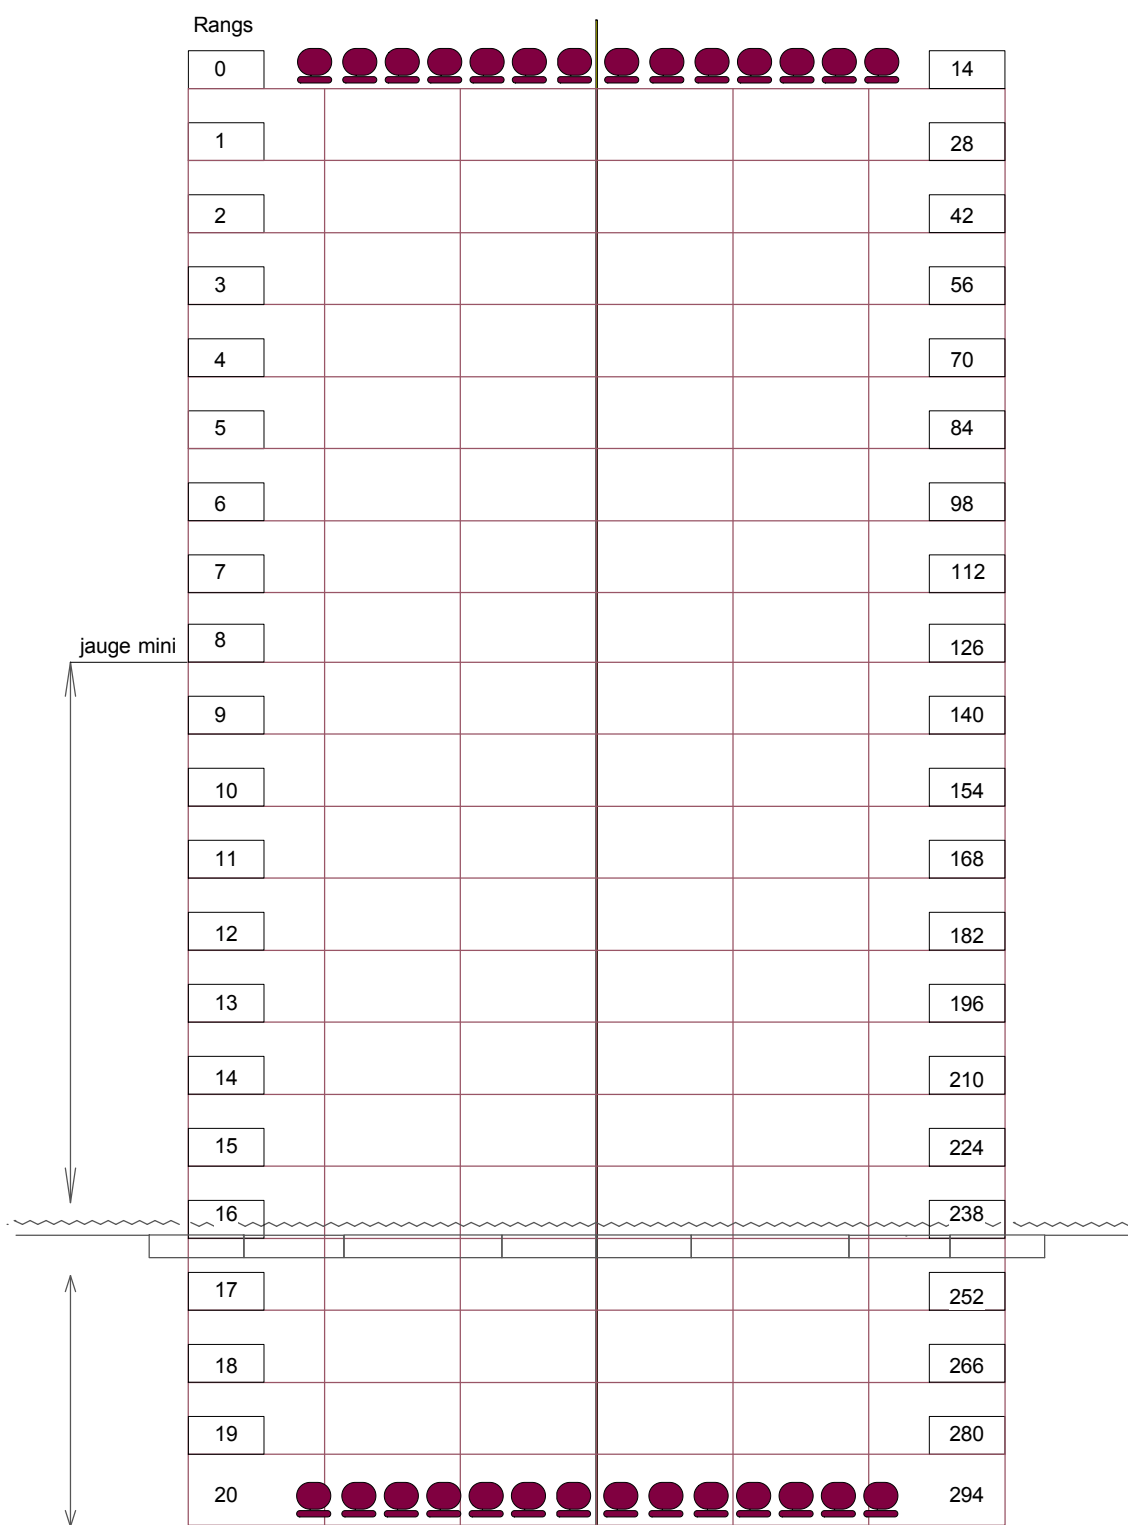

Théâtre Les Halles Salle de Spectacle_Jauge	Plan de Masse
TLH Ancien Sierre 13 3960 Sierre +41 27 452 02 94 nicolas.bourban(at)sierre.ch	Echelle : 1/100 Format : A4 Date : sept 2013 Version : 4.0

- le rang 0 est au sol
- les rangs ont 14 chaises
- jauge modulable du rang 8 au rang 20. Mini : 126 (rangs 0-8) / Maxi : 294 (rangs 0-20)
- !!! les régies prennent 2 rangs !!! Mini = 98 / Maxi = 266
- possibilité de rajouter 6 chaises sur 2e rang régie => Mini = 104 / Maxi = 272